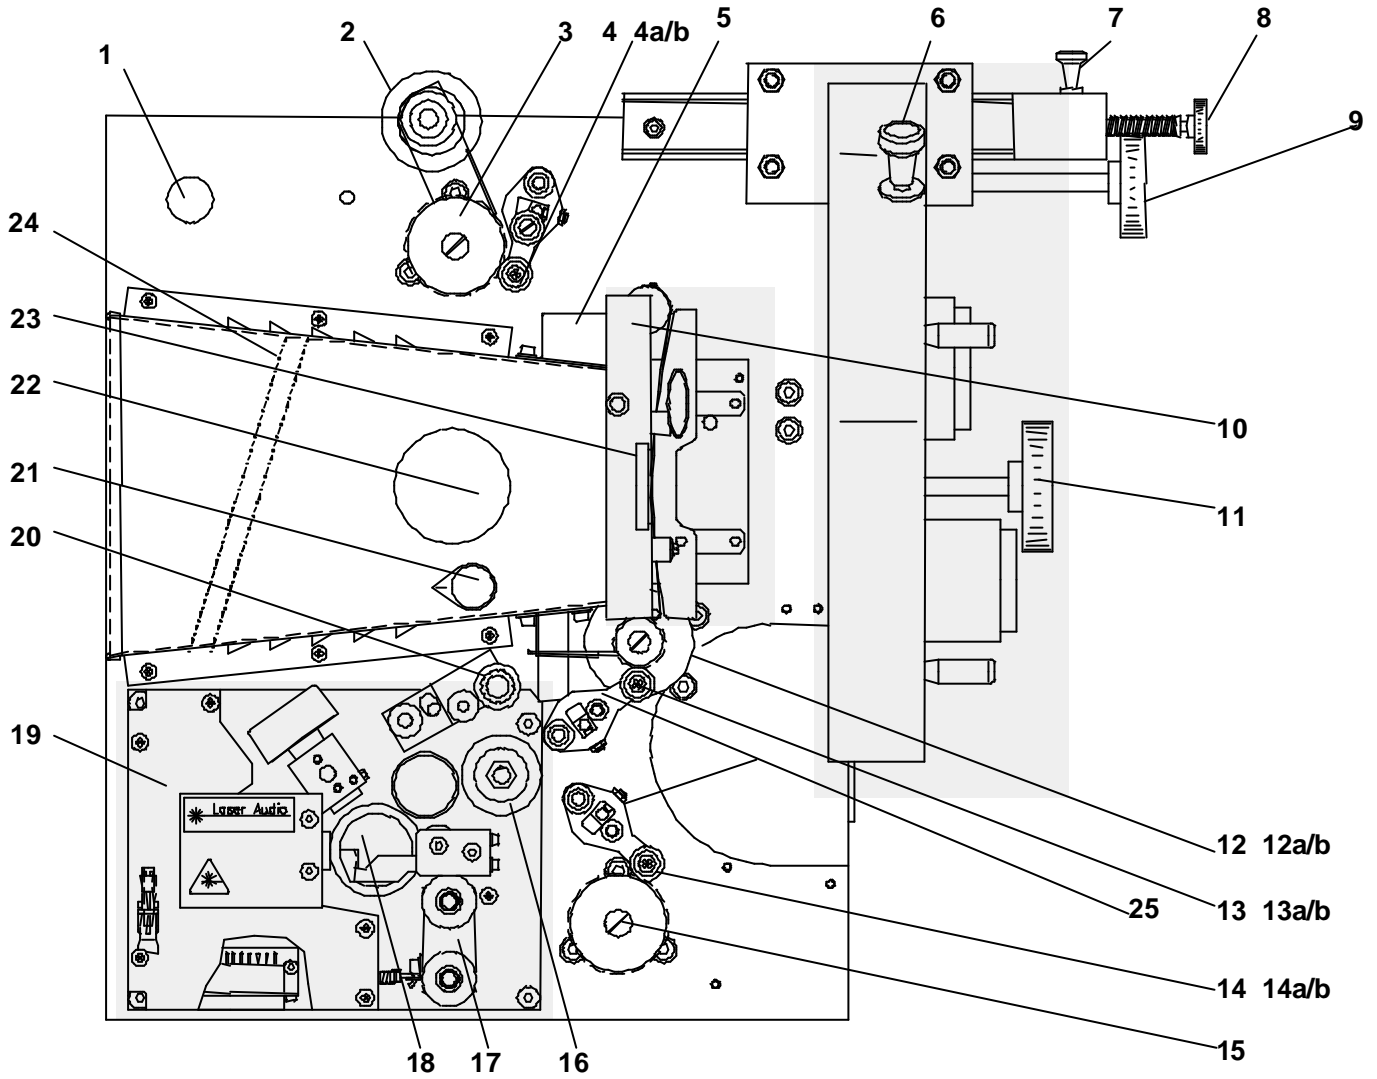

Projektor
mit Bezeichnung der
Rollen

Projector
with Identification of
Rollers

Projektor
mit Bezeichnung der Rollen
Ersatzteile

Projector
with Identification of Rolls
Spare Parts

POS.	STOCK-NO.	BEZEICHNUNG	DESIGNATION	PART-No.	QUANTITY
1	1 724 149	Signalleuchte 250V/2W E14 rot	Operating lamp 250V/2W		1
2	1 536 510	Halbrolle, für große Umlenkrolle	Half roller, big deviation roller	50-089.00-1	2
3	1 508 827	Vorwickelrolle	Feed-up sprocket	12-027.01-015	1
4	3 534 236	Andruckrolle (für Vorwickelrolle)	Pressing roller (for feed-up sprocket)	12-027.86-005	2
4 a	3 534 251	Achse Andruckrolle E15	Axle pressing roller	12-27 96-6	1
4 b	1 611 068	Mutter M4 GN590-16-M4-E	Nut M4 GN590-16-M4-E	GN 590	1
5	1 504 186	Sofitte	Tubular lamp	NB12-048.00-031	1
6		<i>Revolver</i>	<i>Turret</i>	see - 20-073	
7	1 631 468	Entriegelungsknopf	Unlocking knob adjuster	-	1
8	1 690 334	Bildschärfeneinstellrad	Focusing adjuster	-	1
9	1 690 333	Bildstricheinstellrad	Framing adjuster	-	1
10	-	<i>Filmbühne</i>	<i>Film gate</i>	see - 20-010	1
11		Handantriebsrad	Manual drive wheel		
12	1 508 826	Schaltrolle	Sprocket wheel	12-027.01-001	1
12 a	3 532 436	Schraube Schaltrolle E15	Screw int. Sprocket E15	12-27.013/3	3
12 b	3 630 669	Mitnehmerscheibe Schaltrolle	Plate intern. Sprocket	12-27.66/1	1
13	3 534 236	Andruckrolle (für Schaltrolle)	Pressing Roller E 15	12-027.86-005	1
13 a	3 534 251	Achse Andruckrolle E15	Axle pressing roller	12-27 96-6	1
13 b	1 611 068	Mutter M4 GN590-16-M4-E	Nut M4 GN590-16-M4-E	GN 590	1
14	3 534 236	Andruckrolle (für Nachwickelrolle)	Pressing roller (for take-up sprocket)	12-027.86-005	1
14 a	3 534 251	Achse Andruckrolle E15	Axle pressing roller	12-27 96-6	1
14 b	1 611 068	Mutter M4 GN590-16-M4-E	Nut M4 GN590-16-M4-E	GN 590	1
15	1 508 827	Nachwickelrolle	Take-up sprocket	12-027.01-015	1
16	3630043	Bremsrolle	Brake roller	16-034.05	1
17	3630045	Pendelausgleich	Swivel Compensator	16-034.09	1
18	3530082	<i>Tonrolle</i>	<i>Sound drum</i>	16-034.00-002	1
19		<i>Tongerät</i>	<i>Sound unit</i>	see - 16-034	
20	3 630 120	Gummiandruckrolle	Rubber pressing roller	16-034.07	1
21	1 762 130	Knopf Lichtabschlußklappe	Shutter	-	1
22	1 530 720	Grünglasscheibe	Green glass window	-	1
23		Formatschieber	Format Slide		1
24	1 420 001	Wärmeschutzfilter	Heat protection filter	-Typ 113	1